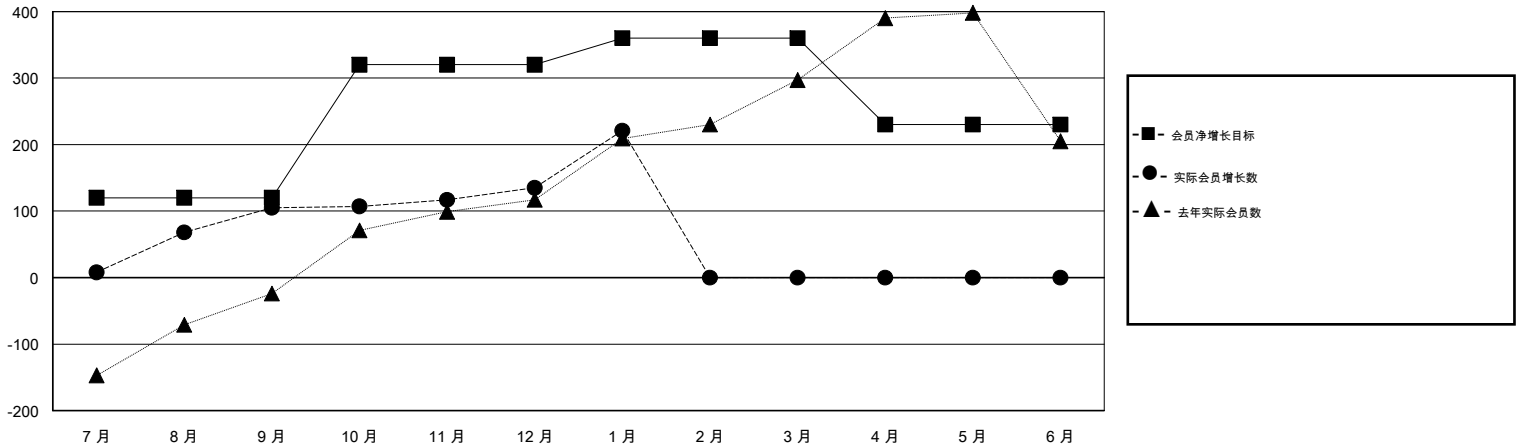

MONTHLY MEMBERSHIP PROGRESS REPORT

District 385

Results as of: 01/31/2018

GMT: ZIYU LIN

地点 CHINA

GMT宪章区

分会			
成果 2017-2018			
季	新分会目标	新会	会员流失的分会
7月/8月/9月	1	0	0
10月/11月/12月	5	1	0
1月/2月/3月	2	1	0
4月/5月/6月	1	0	0

位会员@每位须缴			
成果 2017-2018			
季	会员净增长目标	实际会员增长数	实际退会会员 (包括转会)
7月/8月/9月	120	167	43
10月/11月/12月	200	75	44
1月/2月/3月	40	106	18
4月/5月/6月	-130	0	0

目标与实际新会累积

目标和实际会员累积

已取消的分会: 0	57 CLUBS OF 79 增添1位或以上的新会员	性别分布 男 1,311 (51.39%) 女 1,240 (48.61%) 年度女性会员百分比目标: 50%
放弃的会员 过世 0 分会已取消 0 其他 105 总计 105	点击这里取得累计会员数据	总计家庭单位会员数 409 支付减半会费的家庭会员 213