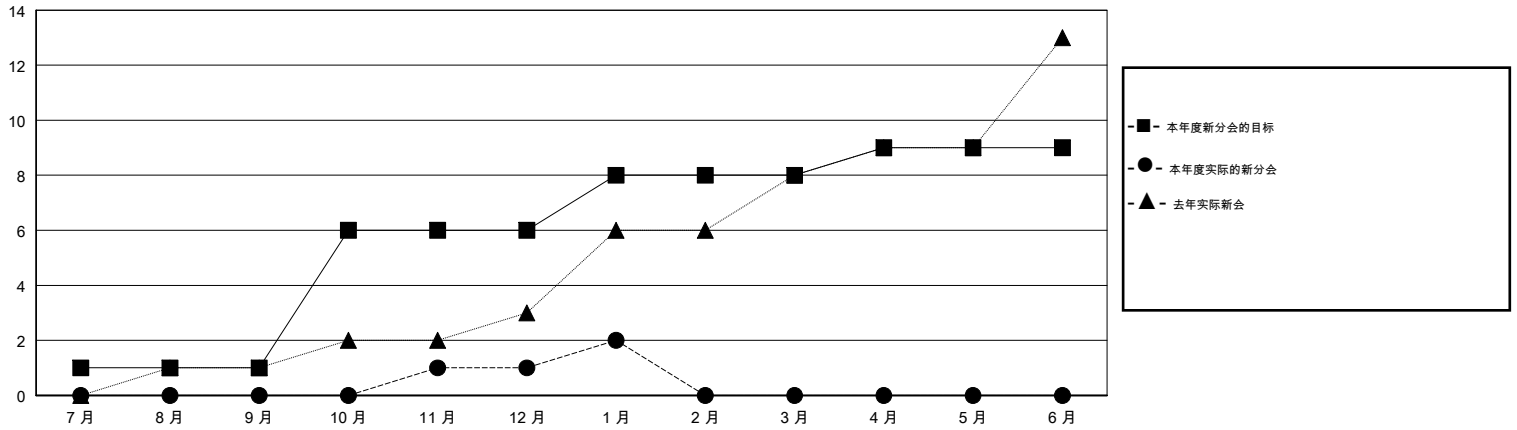

MONTHLY MEMBERSHIP PROGRESS REPORT

District 385

Results as of: 01/31/2018

GMT: ZIYU LIN

地点 CHINA

GMT宪章区

分会			
成果 2017-2018			
季	新分会目标	新会	会员流失的分会
7月/8月/9月	1	0	0
10月/11月/12月	5	1	0
1月/2月/3月	2	1	0
4月/5月/6月	1	0	0

位会员@每位须缴			
成果 2017-2018			
季	会员净增长目标	实际会员增长数	实际退会会员 (包括转会)
7月/8月/9月	120	167	43
10月/11月/12月	200	75	44
1月/2月/3月	40	106	18
4月/5月/6月	-130	0	0

目标与实际新会累积

目标和实际会员累积

已取消的分会: 0	57 CLUBS OF 79 增添1位或以上的新会员	性别分布 男 1,311 (51.39%) 女 1,240 (48.61%) 年度女性会员百分比目标: 50%
放弃的会员 过世 0 分会已取消 0 其他 105 总计 105	点击这里取得累计会员数据	总计家庭单位会员数 409 支付减半会费的家庭会员 213